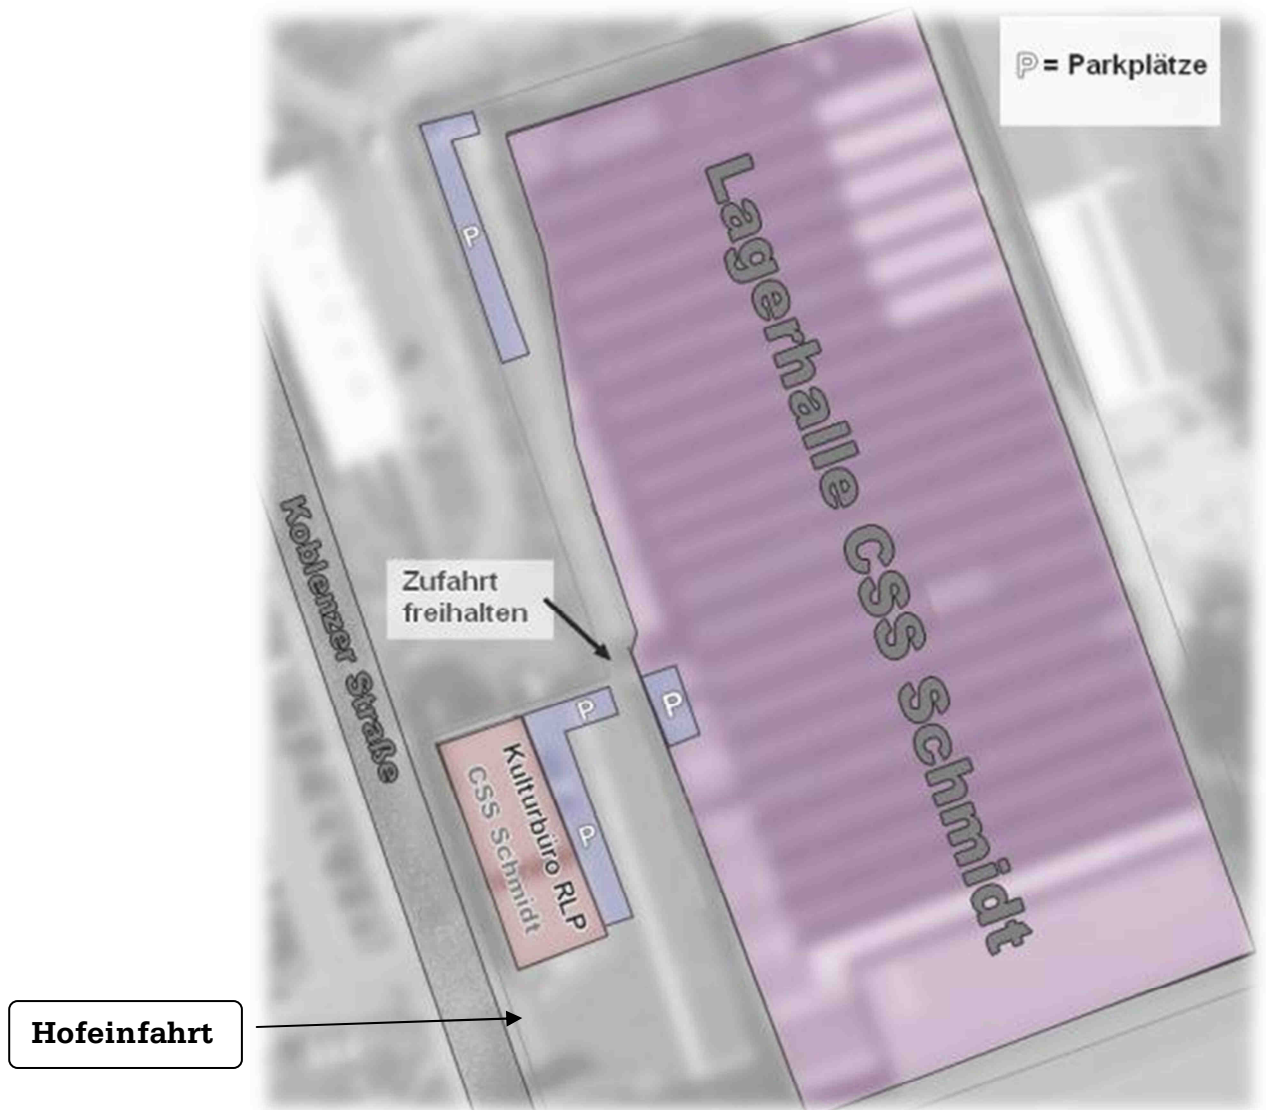

- Gegenüber bzw. neben der Bushaltestelle führt eine Unterführung zum Bahnhof Niederlahnstein. Ab hier siehe Wegbeschreibung „per Bahn“.

Linie 571 und 576: Haltestelle Niederlahnstein Bf

- Haltestelle befindet sich direkt am Bahnhof Niederlahnstein. Von hier siehe Wegbeschreibung „per Bahn“.

Linie 573: Haltestelle Koblenzer Str.

- in Fahrtrichtung geradeaus gehen. Nach 100 m links durchs blaue Tor in den Hof von CSS Schmidt.

Parkmöglichkeiten im Hof siehe Rückseite!

Parkmöglichkeiten

Bitte hinter dem Gebäude parken (siehe eingezeichnete Flächen P) und nicht im Bereich der Hofeinfahrt. Hier müssen LKWs der Firma CSS Schmidt rangieren können.